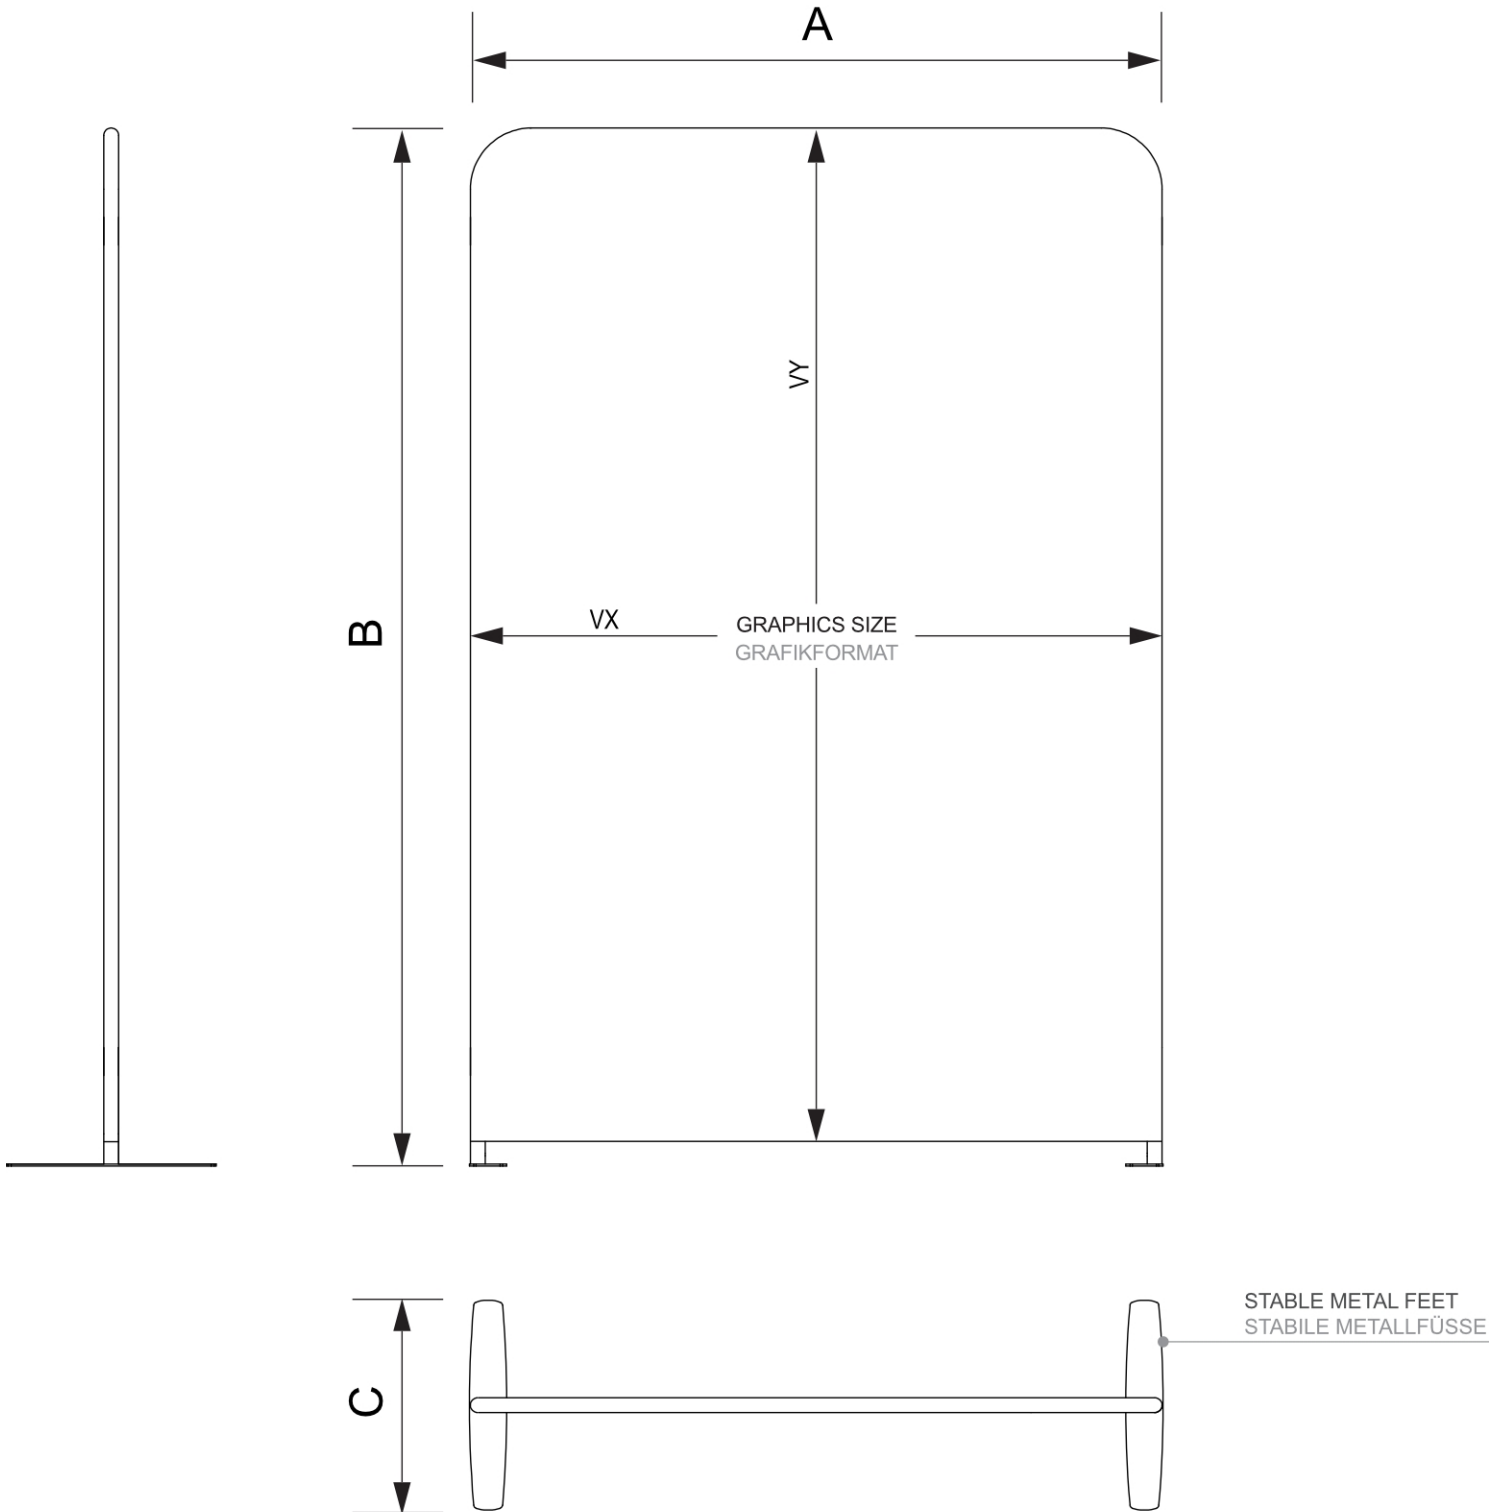

PRODUKT ARKUSZ

Zipper-Wall Straight Basic 200 x 150 cm

ZWSE200-150

- Łatwy i szybki montaż dzięki możliwości montażu bez użycia narzędzi
- W zestawie luksusowa, miękka torba do przenoszenia
- Do użytku jednostronnego lub dwustronnego

PRODUKT ARKUSZ

Zipper-Wall Straight Basic 200 x 150 cm

ZWSE200-150

PRODUKT ARKUSZ

Zipper-Wall Straight Basic 200 x 150 cm

ZWSE200-150

PODSTAWOWE INFORMACJE

SKU	Sizes (mm) (A x B x C)	Format (mm)	Widoczny rozmiar (mm) (VXxVY)	Rozstaw otworów (mm) (XxY)
ZWSE200-150	1984 x 1502 x 450	2000 x 1500 mm	2000 x 1500 mm	-

Orientacja	Weight (kg)
Pionowy	10,08

PARAMETRY ELEKTRYCZNE

Oświetlenie	Kolor oświetlenia (K)	Luminancja (cd)	Intensywność światła (lx)	Moc (W)
Nie	-	-	-	-

INFORMACJE O OPAKOWANIU

Pakowanie 1 (mm)	Pakowanie 2 (mm)	Pakowanie 3 (mm)
820 x 285 x 185	-	-